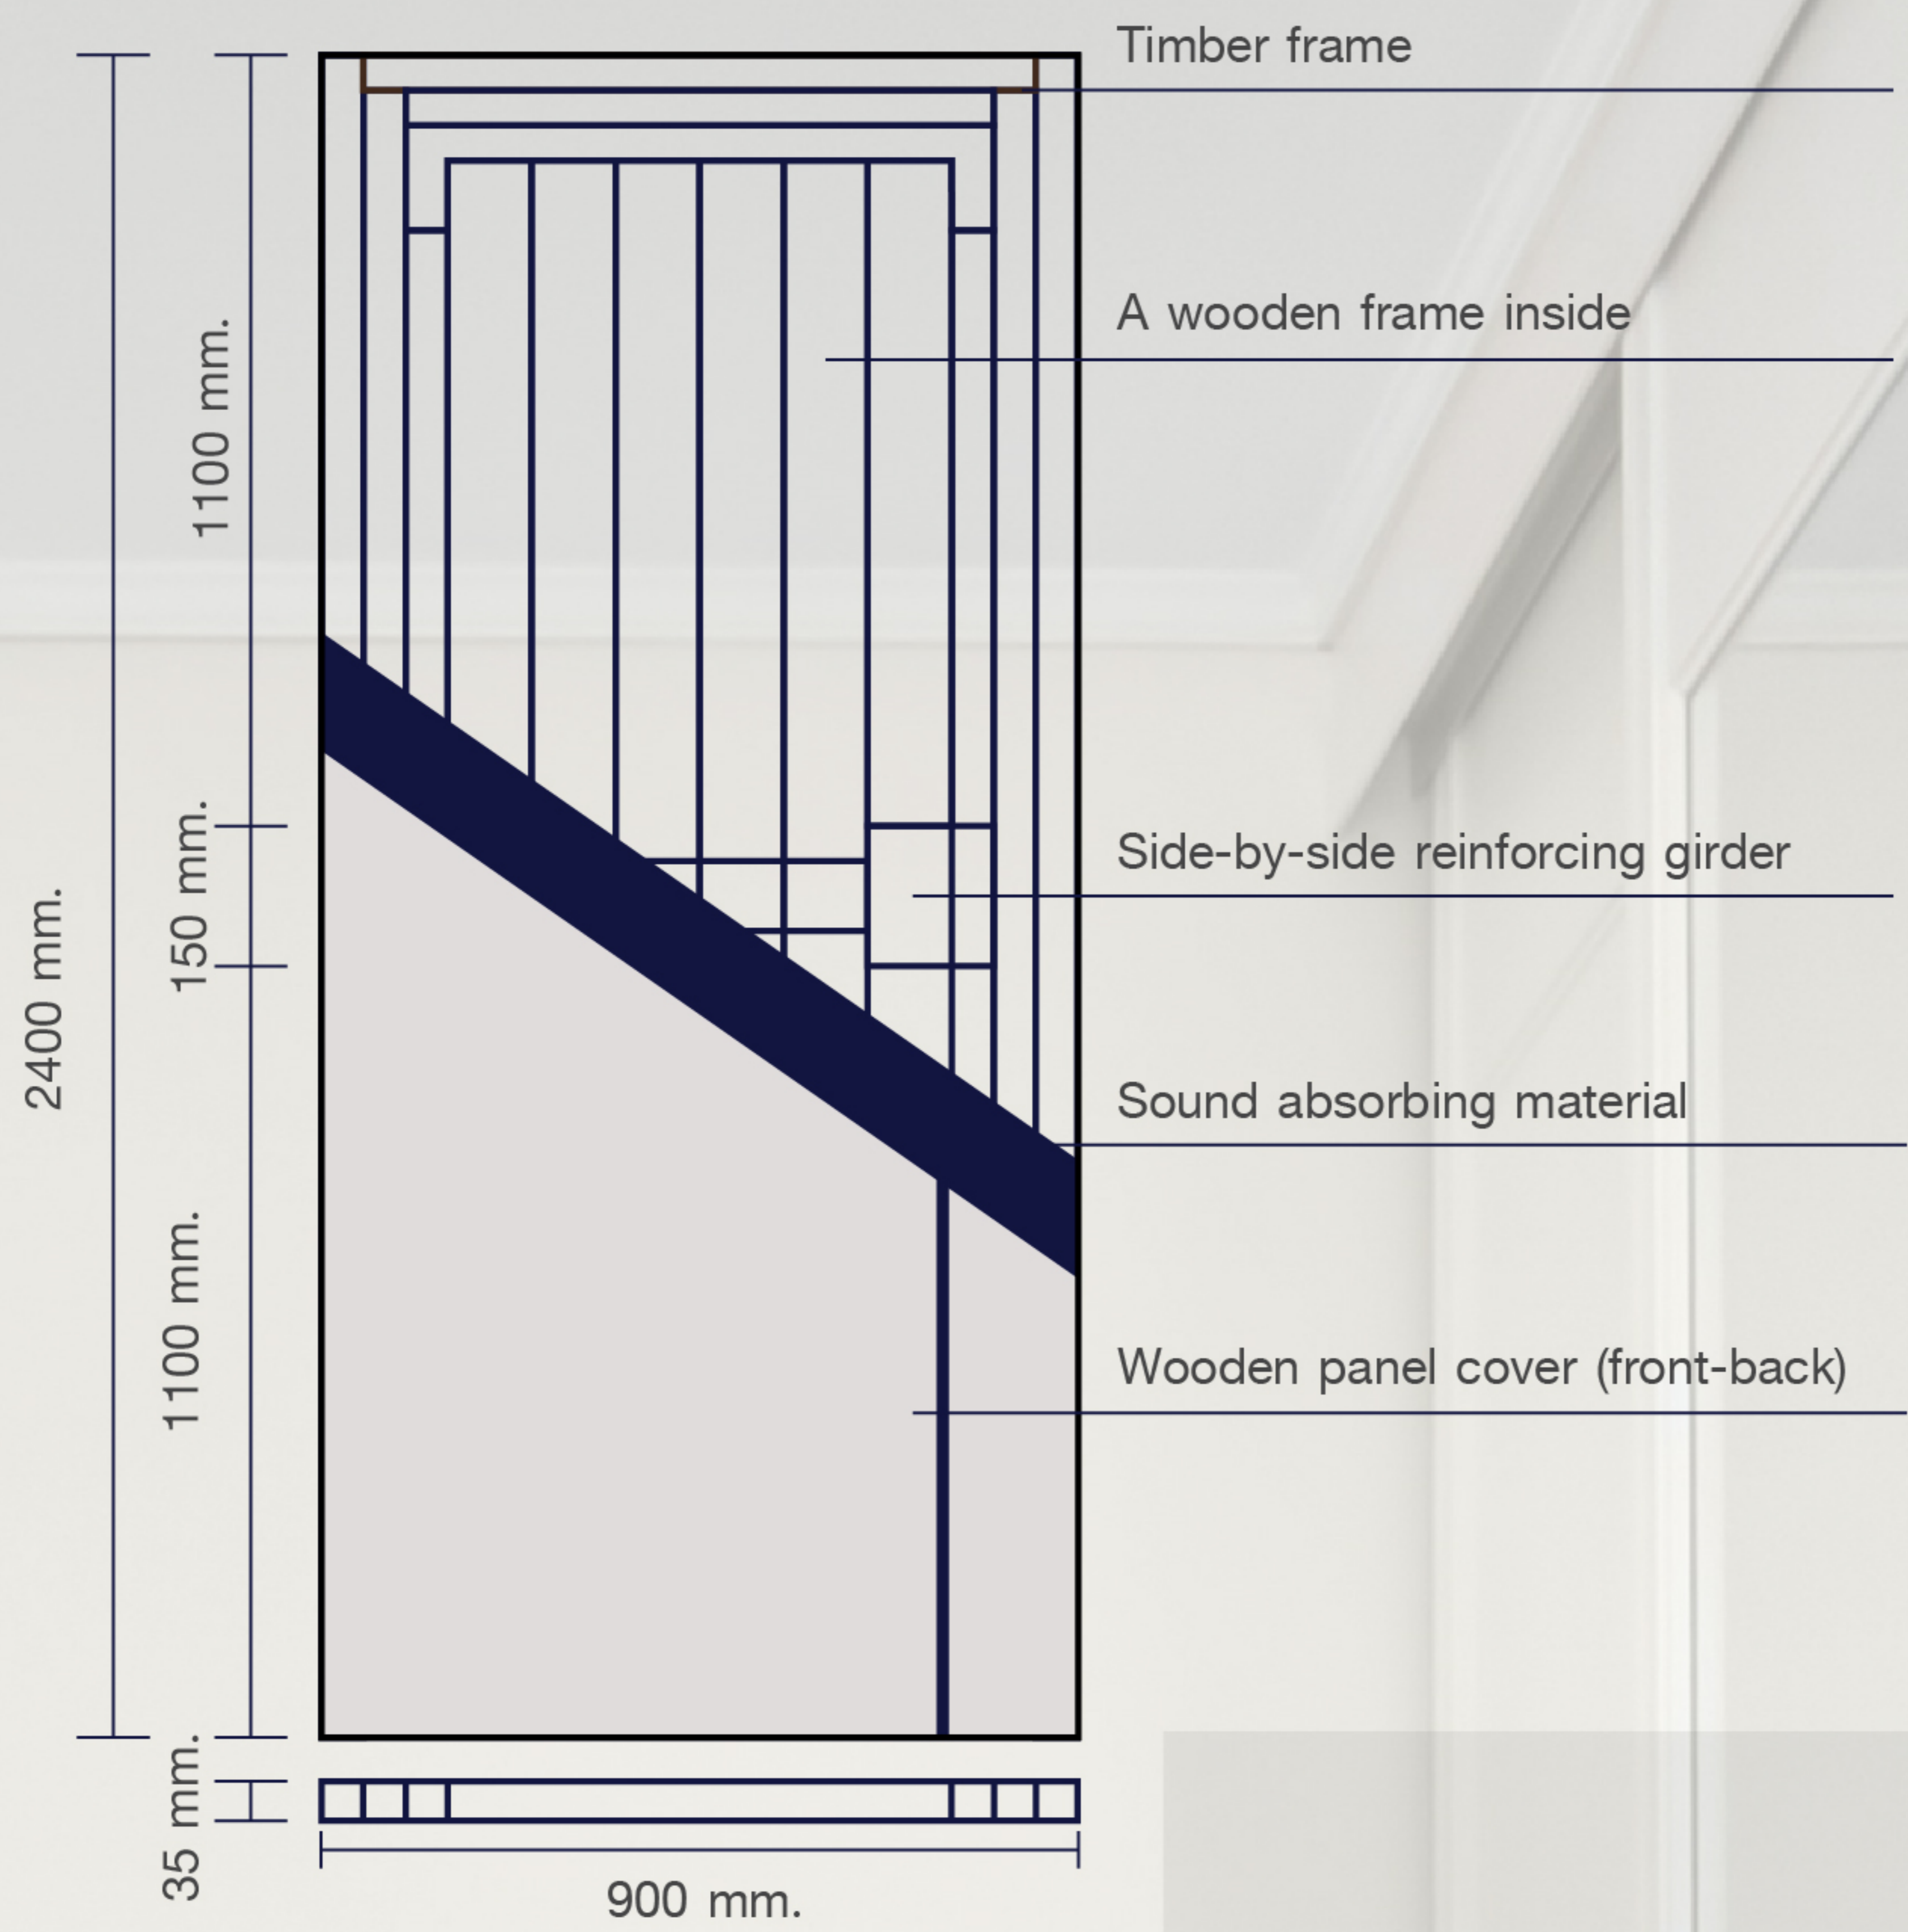

DEMAR[®]

WOOD DOOR ACOUSTIC

www.demar.in.th

ซีลยางกันเสียงโดยรอบวงกบ
Soundproof rubber seal around the door frame.

○ โครงสร้างภายในแผงประตูประกอบด้วยแผ่นยางดูดซับเสียง EVA โฟมดูดซับเสียง ฉนวน แผ่นดูดซับเสียง วัสดุทั้งหมดมีความหนาแน่นสูง ช่วยป้องกันความร้อนและเสียงรบกวน จากภายนอก ส่วนประกอบของประตูทำจากโครงไม้อย่างดี ช่วยเสริมความแข็งแรง

The internal structure of the door panel consists of EVA sound-absorbing rubber sheets, sound-absorbing foam, insulation, sound-absorbing sheets. All materials are high-density, helping to prevent heat and noise from outside. The door components are made of good quality wooden frames, helping to strengthen

ประเภทการใช้งาน Type of use

รูปแบบบานประตู Door leaf style

บานประตูติดกระจกกันเสียง จะมีเป็น กระจก 1 ชั้น, กระจกลามิเนต, หรือติดตั้งกระจก 2 ชั้น, ความหนาประมาณ 3-12 มม. ตามการใช้งาน

Door panels with sound-proof glass can be made of 1 layer of glass, laminated glass, or 2 layers of glass, thickness approximately 3-12 mm., according to usage.