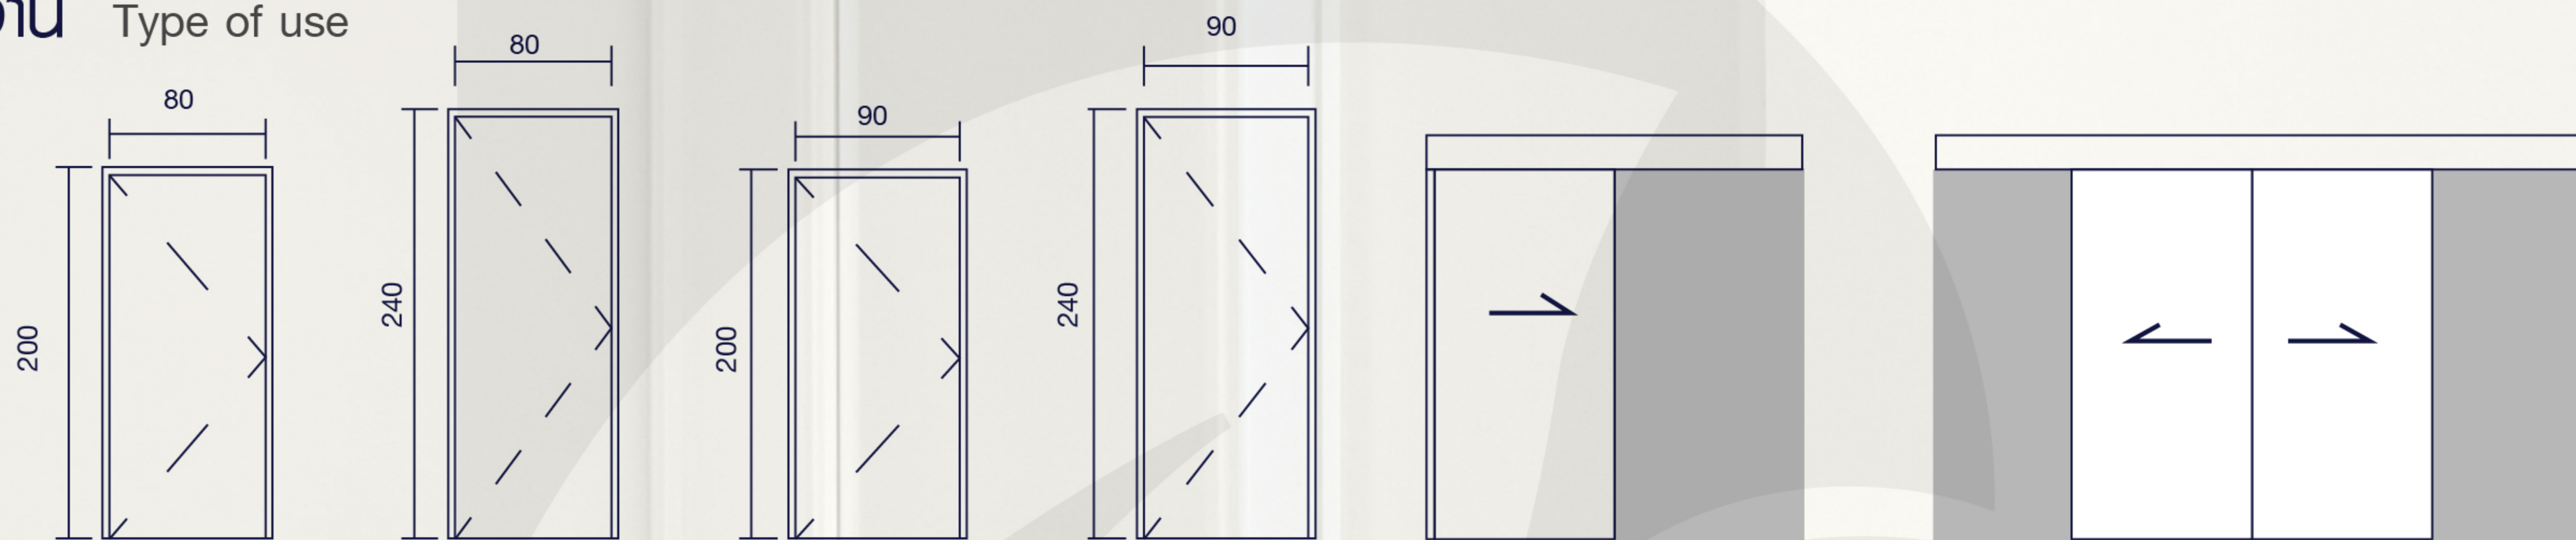

DEMAR[®]

WOOD DOOR ACOUSTIC

www.demar.in.th

ซีลยางกันเสียงโดยรอบวงกบ
Soundproof rubber seal around the door frame.

○ โครงสร้างภายในแผงประตูประกอบด้วยแผ่นยางดูดซับเสียง EVA โฟมดูดซับเสียง ฉนวน แผ่นดูดซับเสียง วัสดุทั้งหมดมีความหนาแน่นสูง ช่วยป้องกันความร้อนและเสียงรบกวน จากภายนอก ส่วนประกอบของประตูทำจากโครงไม้อย่างดี ช่วยเสริมความแข็งแรง

The internal structure of the door panel consists of EVA sound-absorbing rubber sheets, sound-absorbing foam, insulation, sound-absorbing sheets. All materials are high-density, helping to prevent heat and noise from outside. The door components are made of good quality wooden frames, helping to strengthen

ประเภทการใช้งาน Type of use

รูปแบบบานประตู Door leaf style

บานประตูติดกระจกกันเสียง จะมีเป็น กระจก 1 ชั้น, กระจกลามิเนต, หรือติดตั้งกระจก 2 ชั้น, ความหนาประมาณ 3-12 มม. ตามการใช้งาน

Door panels with sound-proof glass can be made of 1 layer of glass, laminated glass, or 2 layers of glass, thickness approximately 3-12 mm., according to usage.